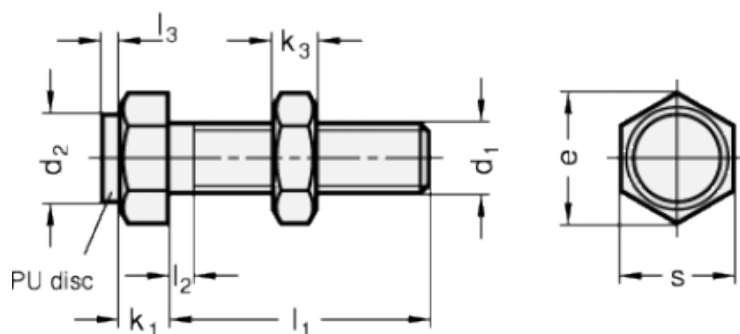

Varenummer: 20251M1280AK
 Beskrivelse: E+G Anslagsbolt GN 251-M12-80-AK
 med møtrik

Mål

Type AK

Type BK

Mounting block GN 412.1

d	= M12	s = 19
e	= 21.9	
K	= -	
k1	= 8	
k2	= 10	
l1	= 80	
l2 max.	= 5.2	
l3	= -	