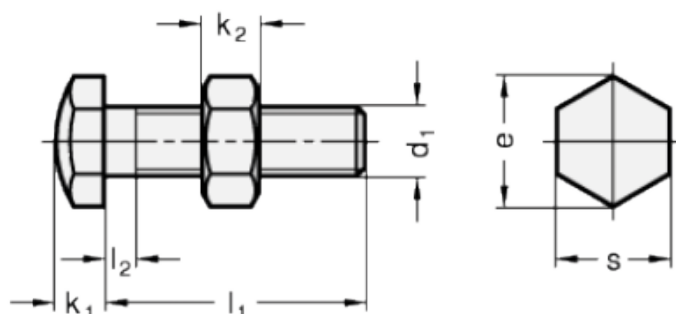

Varenummer: 20251M1280AK
 Beskrivelse: E+G Anslagsbolt GN 251-M12-80-AK
 med møtrik

Mål

Type AK

Type BK

Mounting block GN 412.1

d	= M12	s = 19
e	= 21.9	
K	= -	
k1	= 8	
k2	= 10	
l1	= 80	
l2 max.	= 5.2	
l3	= -	